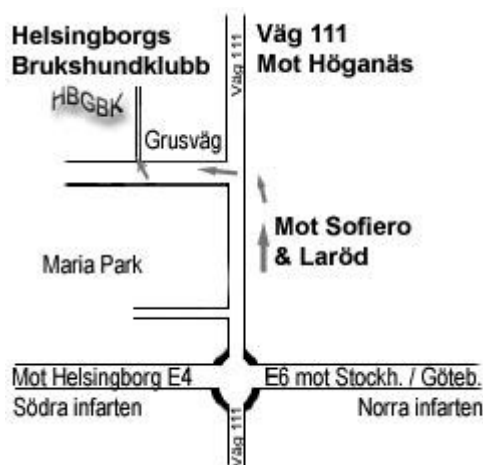

Ni är 13 anmälda i varje klass. Eventuella löptikar startar sist. Frågor kan du ställa på specialsok@hbgbk.com

Servering finns.

Välkomna och lycka till!

Så hittar du oss
Helsingborg Brukshundklubb
ligger på Kennelvägen vid
Laröd, mellan väg 111 och
Sofiero. Kör ni på väg 111 och
svänger mot Laröd/Sofiero så
kommer ni snart att se en skylt
till oss på er vänstra sida.
Kommer ni istället från Sofiero,
kör mot väg 111, så ser ni
skylten på höger sida.