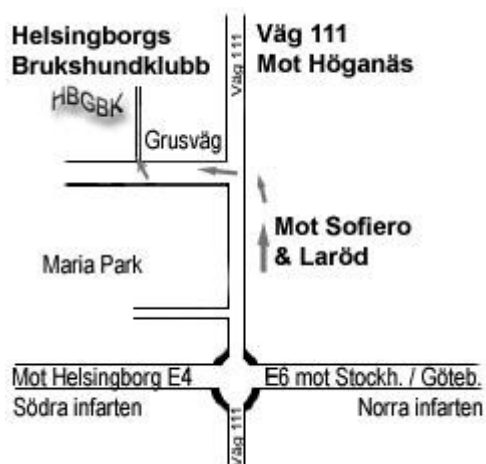

## Välkomna och lycka till!

Så hittar du oss  
Helsingborg Brukshundklubb ligger på Kennelvägen vid Laröd, mellan väg 111 och Sofiero. Kör ni på väg 111 och svänger mot Laröd/Sofiero så kommer ni snart att se en skylt till oss på er vänstra sida. Kommer ni istället från Sofiero, kör mot väg 111, så ser ni skylten på höger sida.