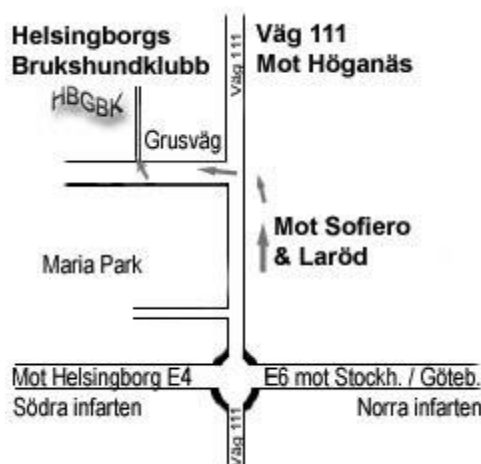

Ni är 13 anmälda i klass 1A och 14 i klass B. Eventuella löptikar startar sist.

Frågor kan du ställa på specialsok@hbgbk.com

Servering finns.

Välkomna och lycka till!

Så hittar du oss
Helsingborg Brukshundklubb
ligger på Kennelvägen vid
Laröd, mellan väg 111 och
Sofiero. Kör ni på väg 111 och
svänger mot Laröd/Sofiero så
kommer ni snart att se en skylt
till oss på er vänstra sida.
Kommer ni istället från Sofiero,
kör mot väg 111, så ser ni
skylten på höger sida.