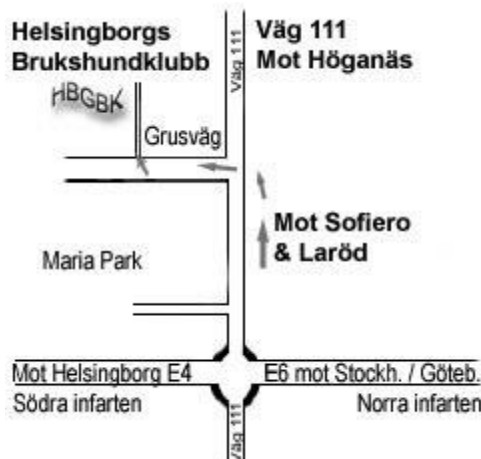

## *Välkomna och lycka till!*

Så hittar du oss  
Helsingborg Brukshundklubb  
ligger på Kennelvägen vid  
Laröd, mellan väg 111 och  
Sofiero. Kör ni på väg 111 och  
svänger mot Laröd/Sofiero så  
kommer ni snart att se en skylt  
till oss på er vänstra sida.  
Kommer ni istället från Sofiero,  
kör mot väg 111, så ser ni  
skylten på höger sida.